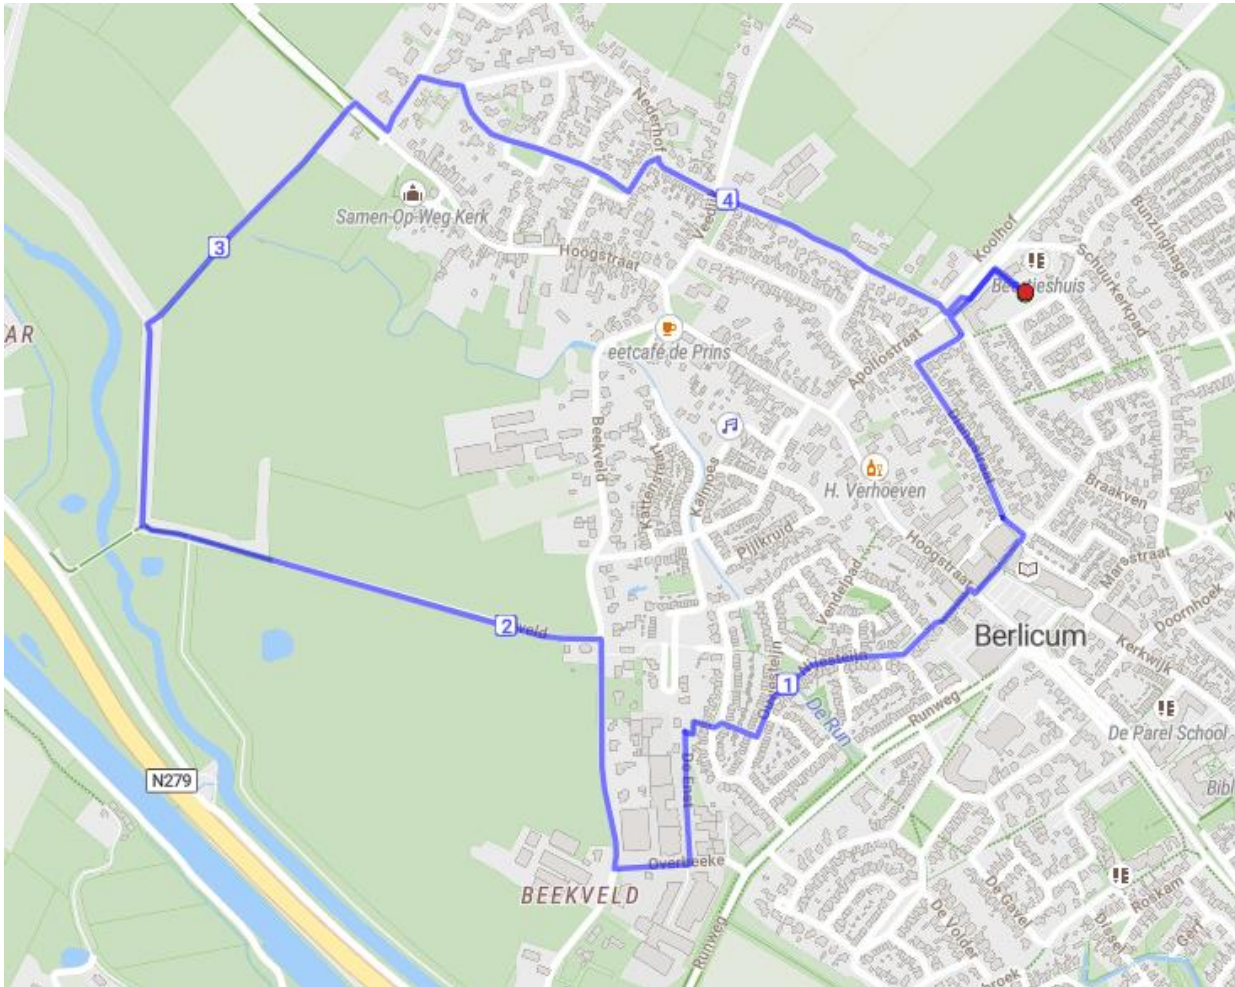

Marsleider: Wim van de Veerdonk 06 - 475 566 94
Algemeen alarmnummer 112
Huisartsenpost (HAP) buiten kantooruren 0900 - 8860
Politie in dringende gevallen 0900 - 8844
Opmerkingen/ideeën via website avond4daagse-balkum-mirroi.nl

De traktatie werd vandaag verzorgd door:

JUMBO

Jumbo Berlicum